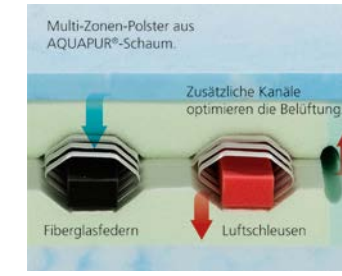

DORMABELL INNOVA AIR F 18 – Bezug Clean
Matratzenkern aus 5 metallfreien, dynamisch wirkenden Hightech-Fiberglasfedern für perfekte Druckentlastung und hohe Stützkraft. Eingebettet in Eucafeel®-Spezielschaum wird eine außerordentliche aktive Klimaregulierung erreicht. Besonders leicht sowie einfach dreh- und wendbar.
Preisbeispiel: 90 / 100 x 200 cm, medium **949,-**