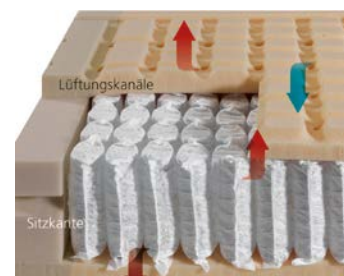

ZWEI UNTERSCHIEDLICHE KOMFORTANSPRÜCHE VEREINT IN EINEM BETT. SIE LIEBT ES WEICH UND KUSCHELIG, ER EHER KOMPAKT UND FESTER, BEI GLEICHER MATRATZENHÖHE.

ER MAG ES KOMPAKT UND FESTER
In Optik, Höhe und Funktion identisch mit der dormabell Innova Air S 20, ist der Unterschied in den inneren Werten zu finden. Ein sehr punktelastischer, anschmiegsamer Tonnen-Taschenfederkern sorgt für die perfekte Körperanpassung, gibt sanft nach oder stützt dynamisch ab – je nach Körperzone und Schlaflage. Die erstklassige Polsterung mit dem Schaum MTS biosyn® erhöht den faszinierenden Komfort.
DORMABELL INNOVA AIR T 20 – Bezug Klima Jersey
Preisbeispiel: 90 / 100 x 200 cm, medium **1.249,-**