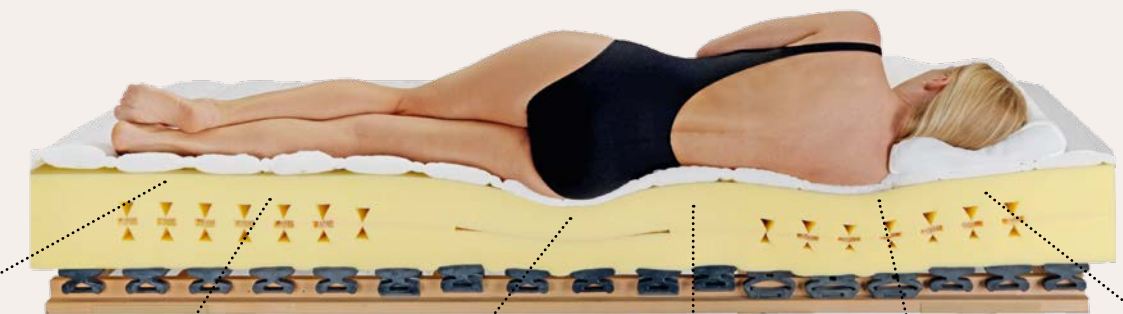

DORMABELL INNOVA AIR F 18 – Bezug Clean
Matratzenkern aus 5 metallfreien, dynamisch wirkenden Hightech-Fiberglasfedern für perfekte Druckentlastung und hohe Stützkraft. Eingebettet in Eucafeel®-Spezielschaum wird eine außerordentliche aktive Klimaregulierung erreicht. Besonders leicht sowie einfach dreh- und wendbar.
Preisbeispiel: 90 / 100 x 200 cm, medium **949,-**

DORMABELL INNOVA AIR C 20 – Bezug Clean
Perfekt an jede Körperform und jeden Stützbedarf anpassbar – durch 12 Einschübe aus Air-Clip®-Hightech-Federn, zonierte AQUAPUR®-Schaum und Clip-Stränge in unterschiedlichen Festigkeiten. Mit Sitzkante für leichteres Sitzen und Aufstehen. Seitliche Öffnungen und das Klimaband sorgen für Top-Klimatisierung.
Preisbeispiel: 90 / 100 x 200 cm, medium **999,-**

Alle dormabell Innova Matratzen sind auch in Sondergrößen, anderen Festigkeiten und Bezugstoffen erhältlich!

„DIE MATRATZE MUSS ZU IHNEN PASSEN: UND NICHT SIE ZUR MATRATZE. WELCHE SIE BRAUCHEN, FINDEN WIR AM BESTEN GEMEINSAM HERAUS.“

EIN SCHNELLER ÜBERBLICK VORAB – IM MATRATZEN-KONFIGURATOR AUF dormabell.de/produkte/matratzen_dormabell-innova

ENTSPANNEND UND REGENERIEREND

FERSENBEREICH
Der höchste Flächendruck des gesamten Körpers entsteht an den Fersen. Deshalb braucht die Matratze an dieser Stelle eine hohe Punktelastizität und eine weiche Oberflächenstruktur, um Druckstellen zu vermeiden.