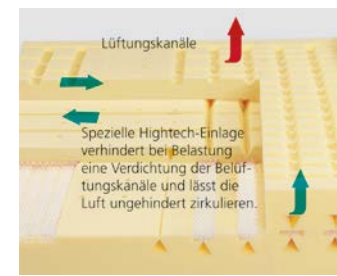

DORMABELL INNOVA AIR S 18 – Bezug Silver Clean
Ideal für Menschen, die einen Liegekomfort der Extraklasse wünschen – verbunden mit einem hohen Anspruch an ergonomische und klimatische Eigenschaften. Besonders geeignet für Schläfer, die eine anschmiegsame Matratzenoberfläche bevorzugen. In der Ausführung extrafest auch für Gewichtsklassen bis ca. 140 kg zu empfehlen.
Preisbeispiel: 90 / 100 x 200 cm, medium **949,-**