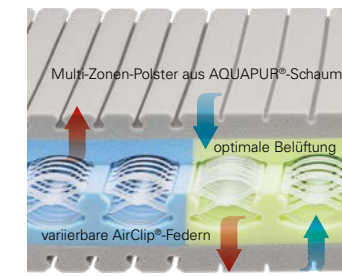

DORMABELL INNOVA AIR C 20 – Bezug Clean
Perfekt an jede Körperform und jeden Stützbedarf anpassbar – durch 12 Einschübe aus Air-Clip®-Hightech-Federn, zonierte AQUAPUR®-Schaum und Clip-Stränge in unterschiedlichen Festigkeiten. Mit Sitzkante für leichteres Sitzen und Aufstehen. Seitliche Öffnungen und das Klimaband sorgen für Top-Klimatisierung.
Preisbeispiel: 90 / 100 x 200 cm, medium **999,-**

Alle dormabell Innova Matratzen sind auch in Sondergrößen, anderen Festigkeiten und Bezugstoffen erhältlich!

„DIE MATRATZE MUSS ZU IHNEN PASSEN: UND NICHT SIE ZUR MATRATZE. WELCHE SIE BRAUCHEN, FINDEN WIR AM BESTEN GEMEINSAM HERAUS.“

EIN SCHNELLER ÜBERBLICK VORAB – IM MATRATZEN-KONFIGURATOR AUF dormabell.de/produkte/matratzen_dormabell-innova