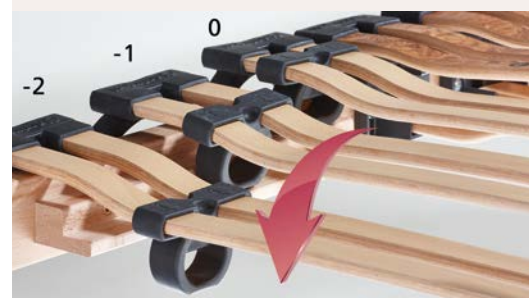

betten:meyer.
GUTER SCHLAF. SCHÖNE WÄSCHE.

EINGESTELLT AUF GUTEN SCHLAF

ENTSPANNTER SCHLAF NACH IHREN MASSEN
Für Ihr optimales Bett ist es wichtig, dass die Wirbelsäule in der Rücken- und Seitenlage immer ihre natürliche Haltung einnimmt. Entscheidend sind dabei sowohl Größe und Gewicht als auch die Form des Körpers und der Wirbelsäule.

Die individuelle Höhenverstellung
der Federleisten zur Unterstützung der Wirbelsäule und Schonung der Knie gelingt im Handumdrehen.

3-stufige Schultereinstellung
Die körpergerechte Einsinktiefe der Schulter ist durch Verschieben von Hochleistungs-Kunststoffelementen individuell einstellbar.