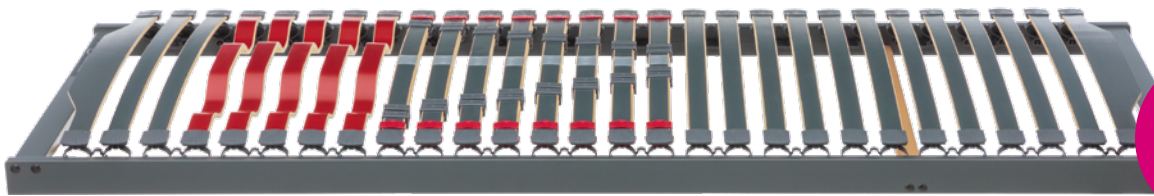

3. RAHMEN VISION N

Sympathica

349,-
ab
299,-