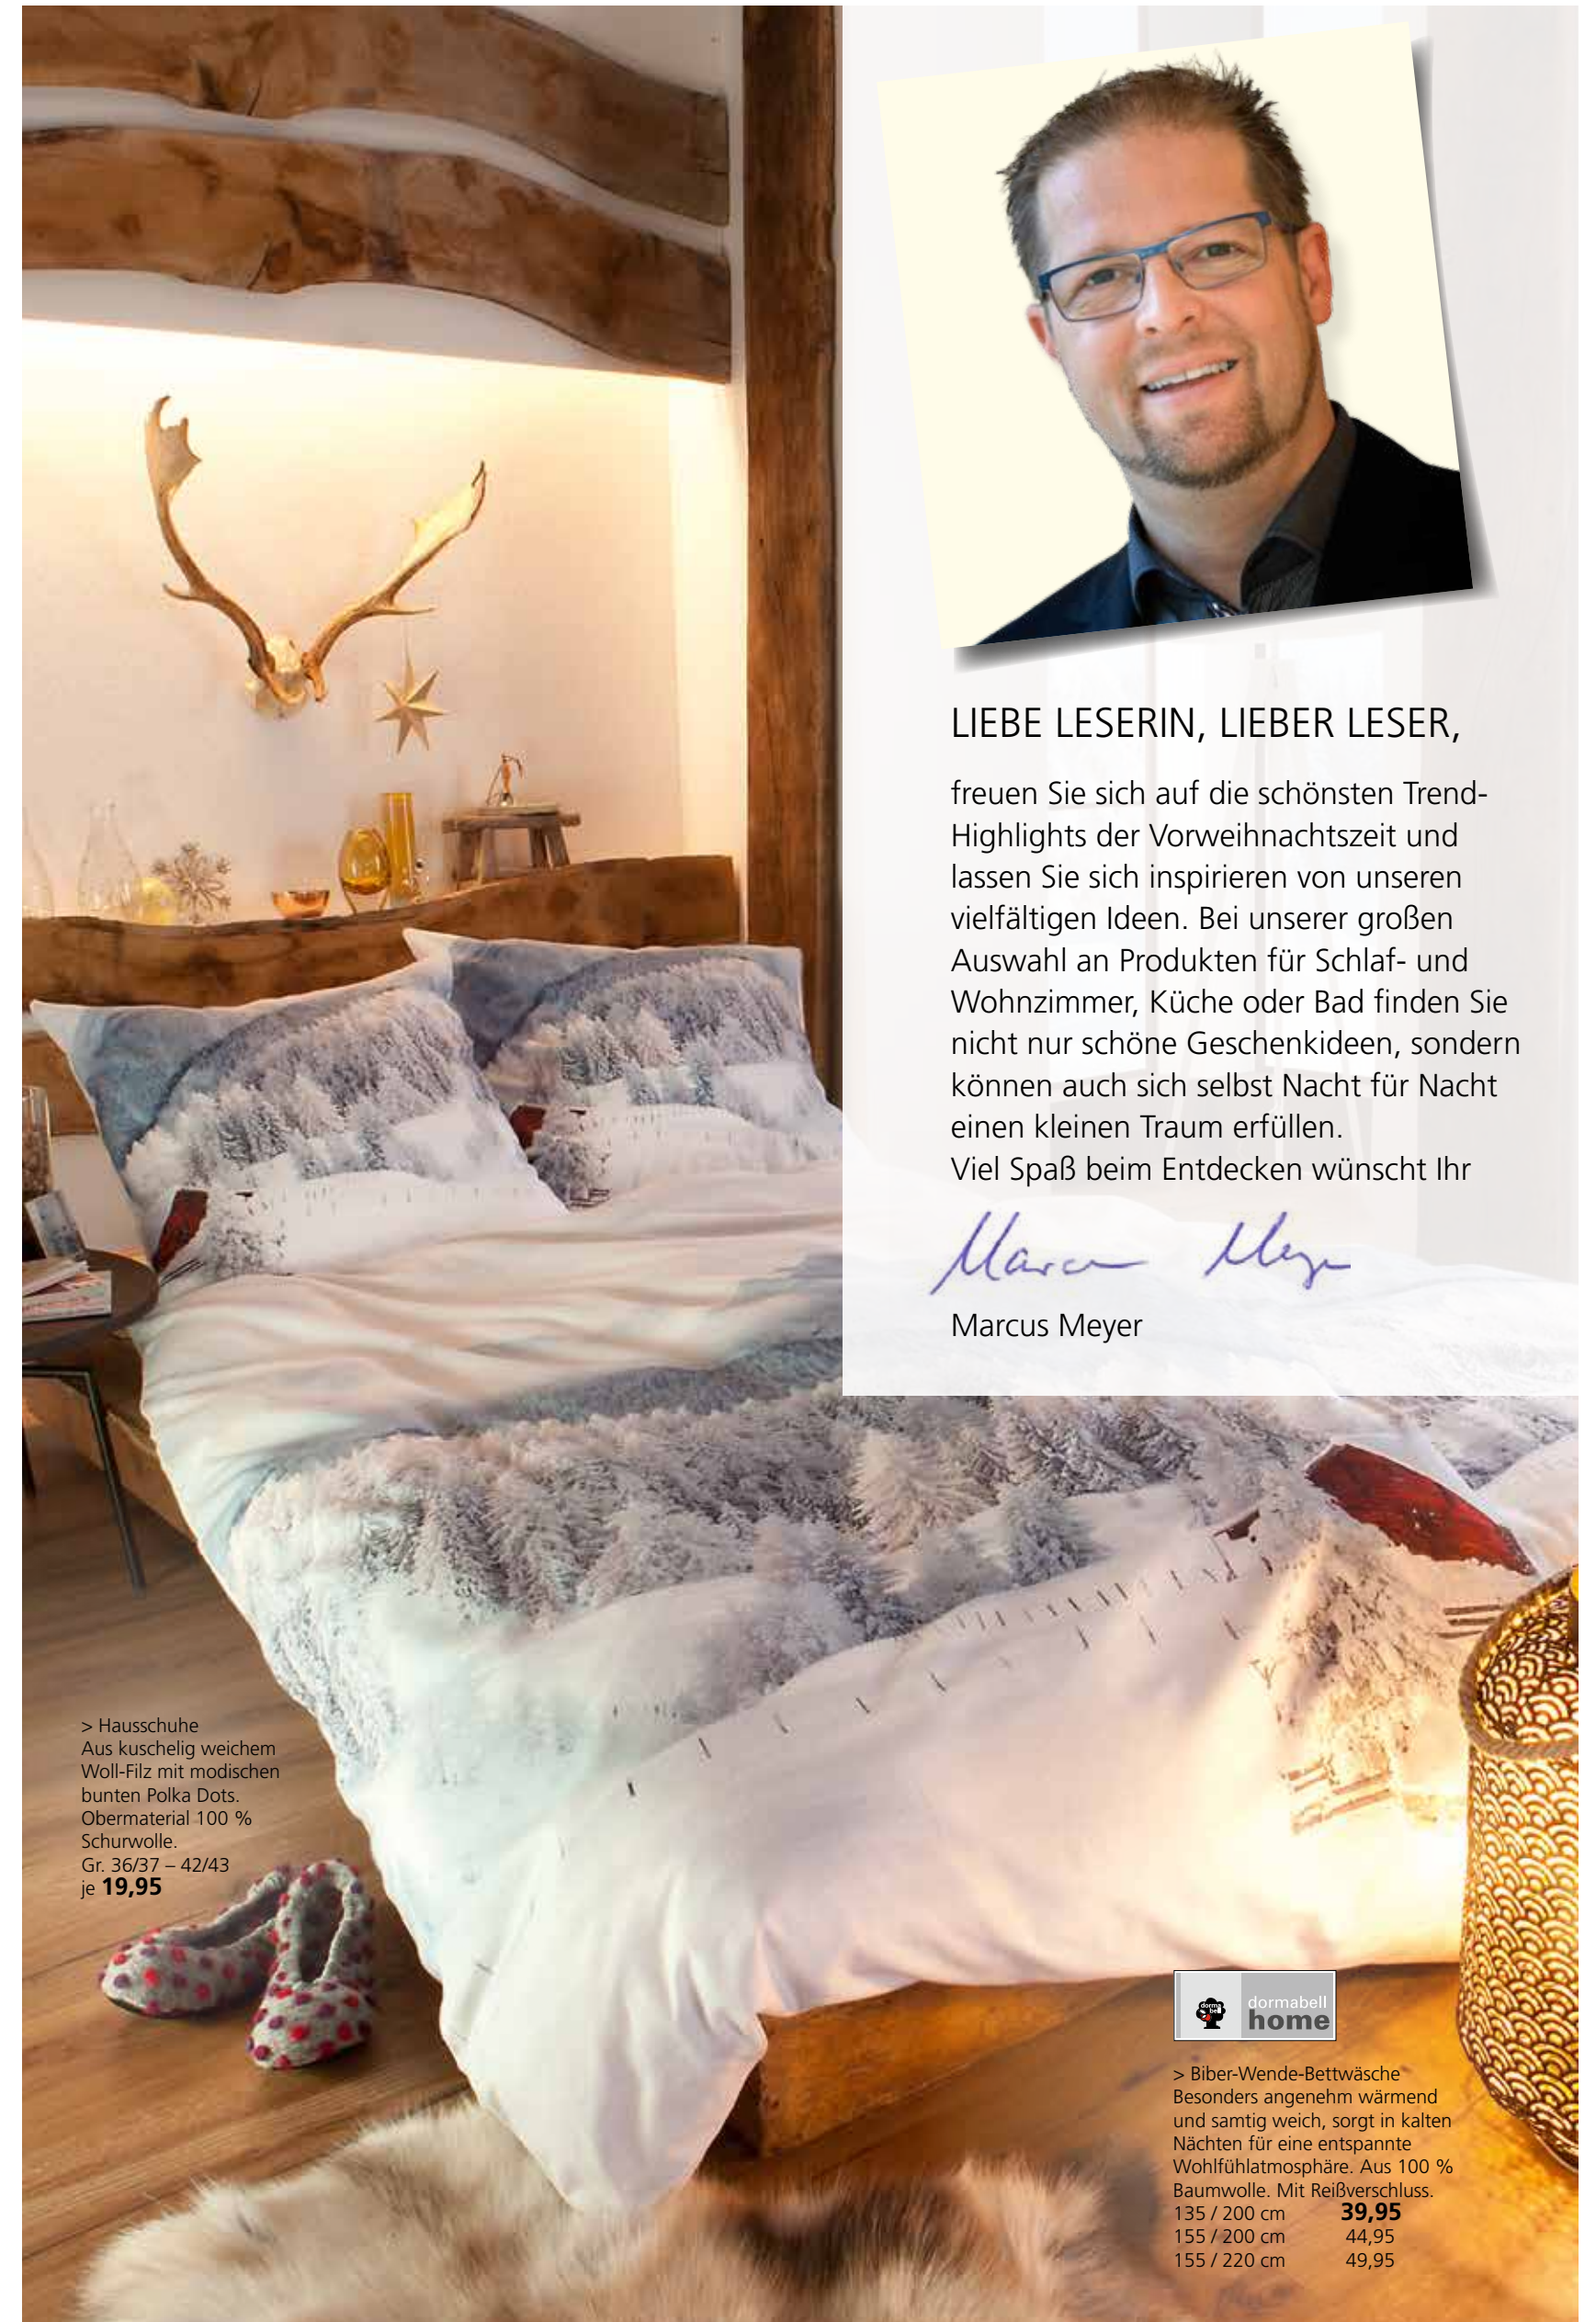

Marcus Meyer

Marcus Meyer

LIEBE LESERIN, LIEBER LESER,

freuen Sie sich auf die schönsten Trend-
Highlights der Vorweihnachtszeit und
lassen Sie sich inspirieren von unseren
vielfältigen Ideen. Bei unserer großen
Auswahl an Produkten für Schlaf- und
Wohnzimmer, Küche oder Bad finden Sie
nicht nur schöne Geschenkideen, sondern
können auch sich selbst Nacht für Nacht
einen kleinen Traum erfüllen.

Viel Spaß beim Entdecken wünscht Ihr

> Hausschuhe
Aus kuschelig weichem
Woll-Filz mit modischen
bunten Polka Dots.
Obermaterial 100 %
Schurwolle.
Gr. 36/37 – 42/43
je **19,95**

> Biber-Wende-Bettwäsche
Besonders angenehm wärmend
und samtig weich, sorgt in kalten
Nächten für eine entspannte
Wohlfühlatmosphäre. Aus 100 %
Baumwolle. Mit Reißverschluss.
135 / 200 cm **39,95**
155 / 200 cm 44,95
155 / 220 cm 49,95